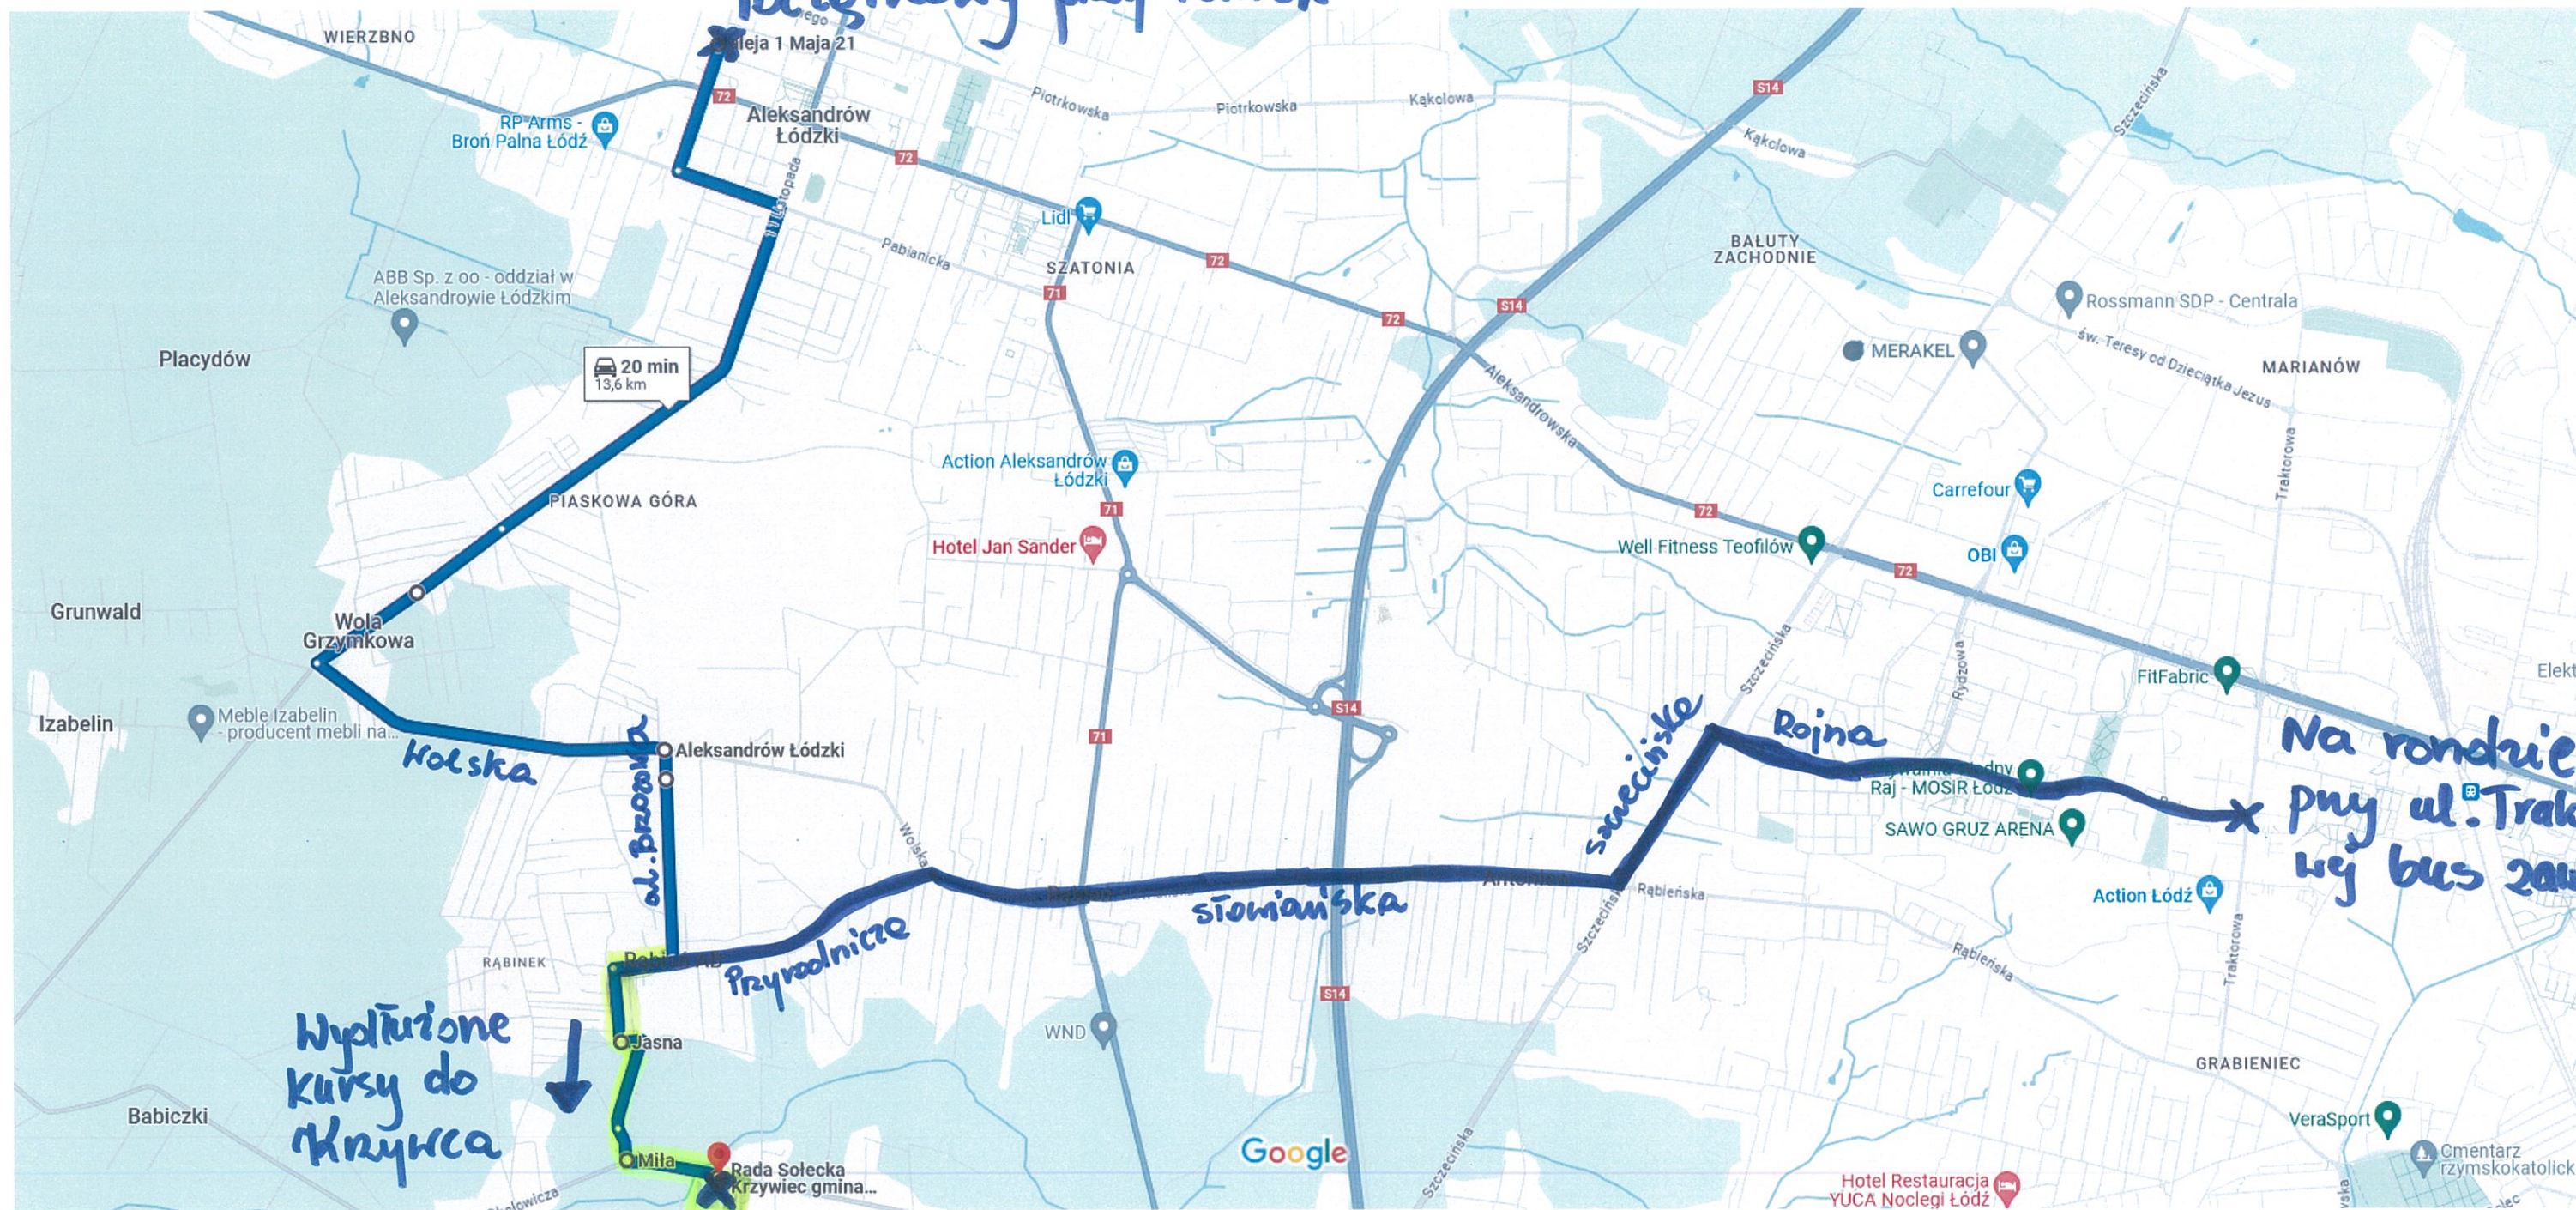

Aleksandrów Łódzki, 95-070 do Rada Sołecka Krzywiec gmina Aleksandrów Łódzki, Konstatego Okołowicza 62, 95-070

Samochodem 13,6 km, 20 min

Trasa linii : Aleksandrów Łódzki - Wola Grzymkowska - Rogień AB - Krzywiec - Rogień - Łódź.